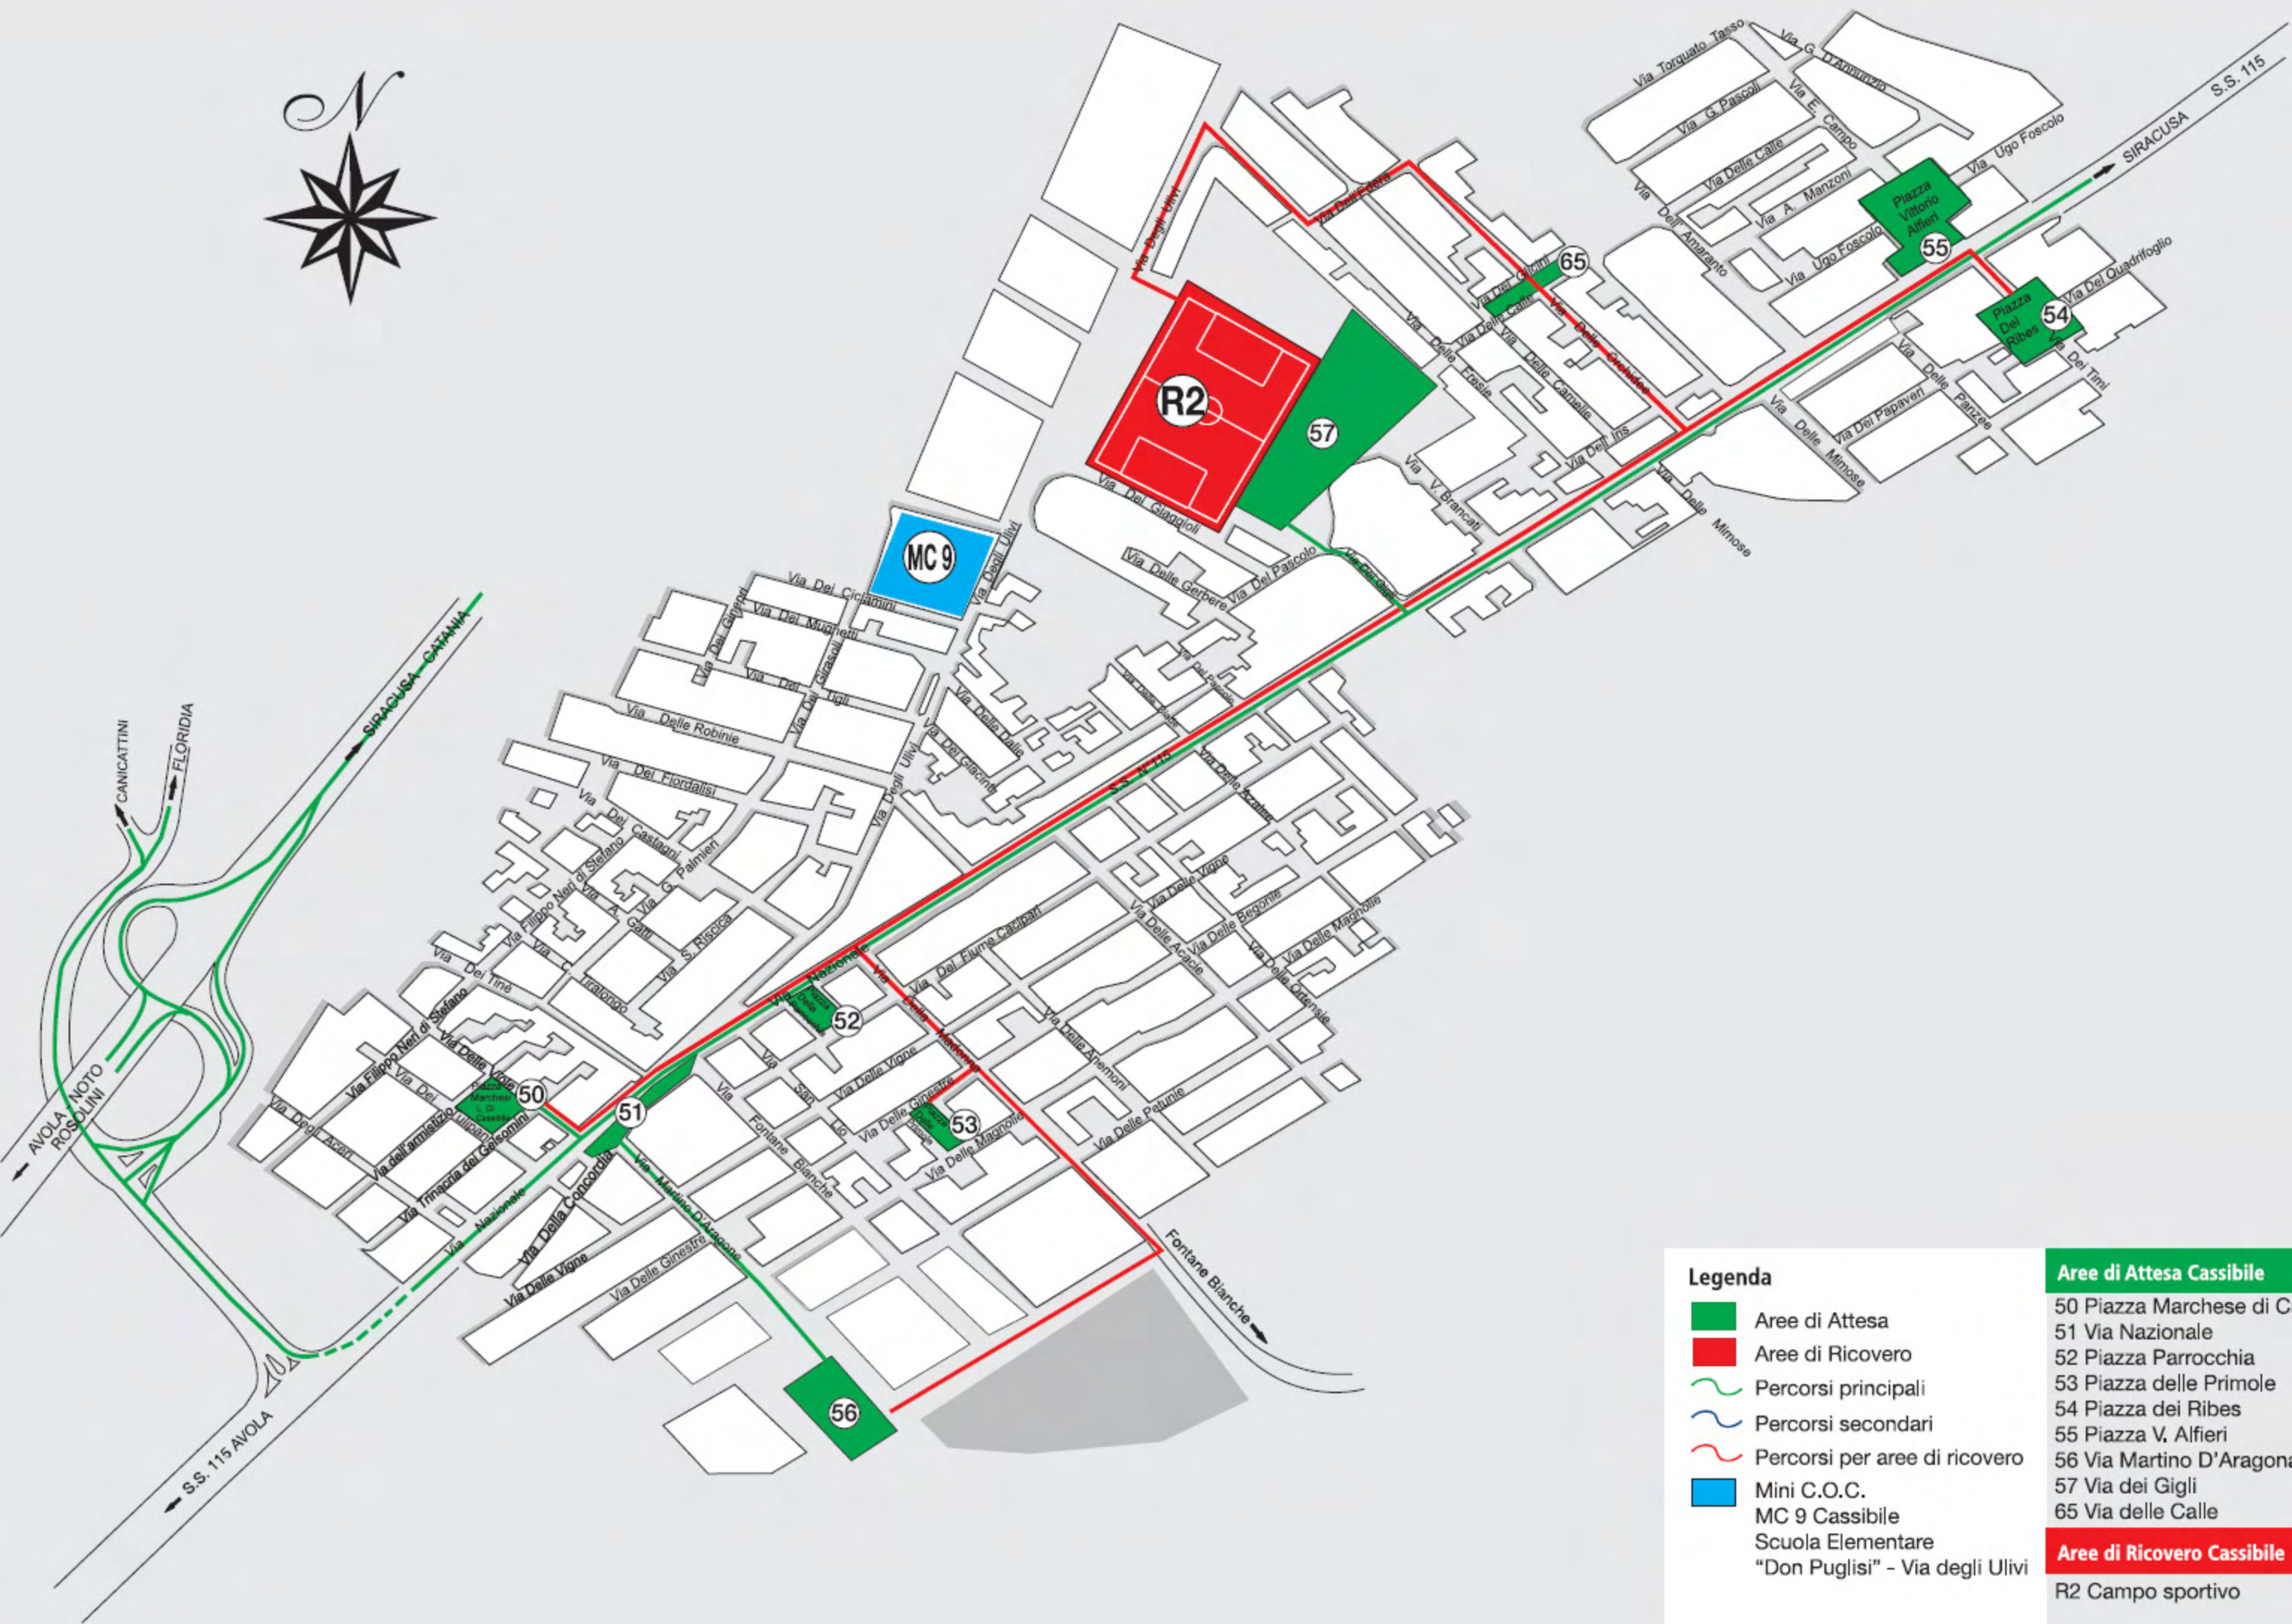

# PIANO DI EMERGENZA BELVEDERE

- Legenda**
- Aree di Attesa
  - Aree di Ricovero
  - Percorsi principali
  - Percorsi secondari
  - Percorsi per aree di ricovero
  - Mini C.O.C.  
MC 9 Cassibile  
Scuola Elementare  
"Don Puglisi" - Via degli Ulivi

- Aree di Attesa Cassibile**
- 50 Piazza Marchese di Cassibile
  - 51 Via Nazionale
  - 52 Piazza Parrocchia
  - 53 Piazza delle Primole
  - 54 Piazza dei Ribes
  - 55 Piazza V. Alfieri
  - 56 Via Martino D'Aragona
  - 57 Via dei Gigli
  - 65 Via delle Calle
- Aree di Ricovero Cassibile**
- R2 Campo sportivo