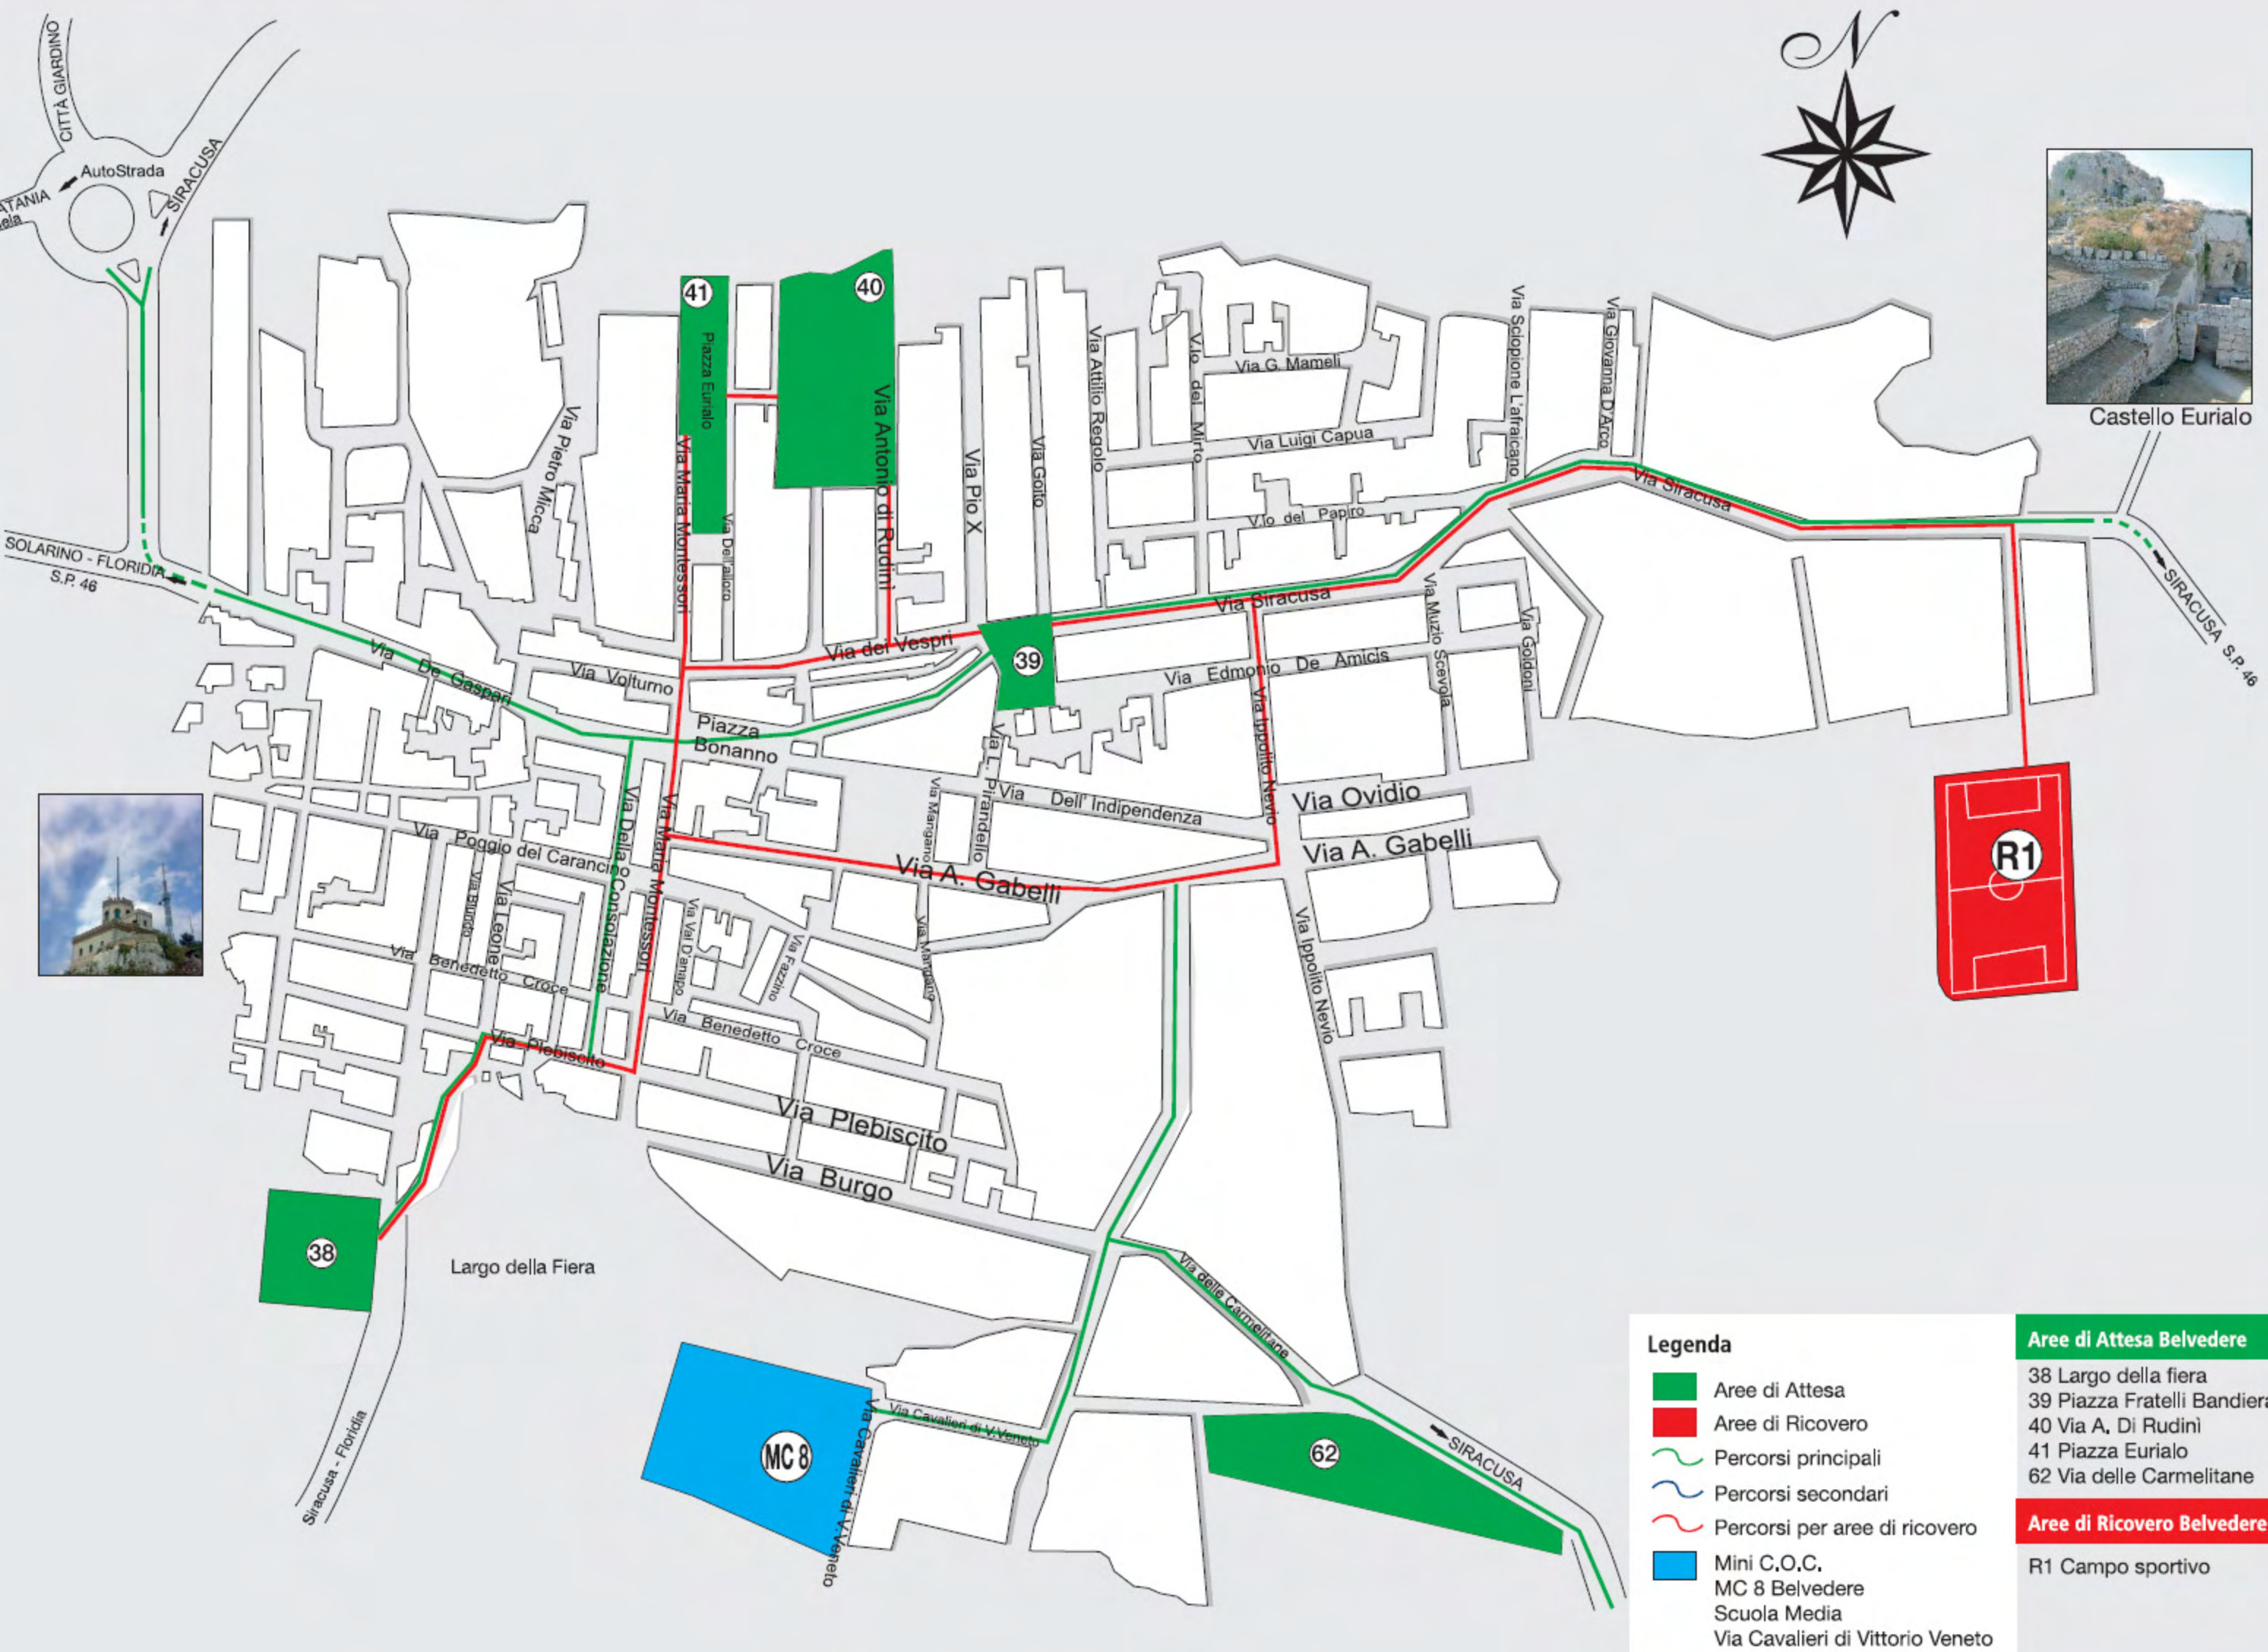

# PIANO DI EMERGENZA BELVEDERE

- Legenda**
- Aree di Attesa
  - Aree di Ricovero
  - Percorsi principali
  - Percorsi secondari
  - Percorsi per aree di ricovero
  - Mini C.O.C.  
MC 9 Cassibile  
Scuola Elementare  
"Don Puglisi" - Via degli Ulivi

- Aree di Attesa Cassibile**
- 50 Piazza Marchese di Cassibile
  - 51 Via Nazionale
  - 52 Piazza Parrocchia
  - 53 Piazza delle Primole
  - 54 Piazza dei Ribes
  - 55 Piazza V. Alfieri
  - 56 Via Martino D'Aragona
  - 57 Via dei Gigli
  - 65 Via delle Calle
- Aree di Ricovero Cassibile**
- R2 Campo sportivo